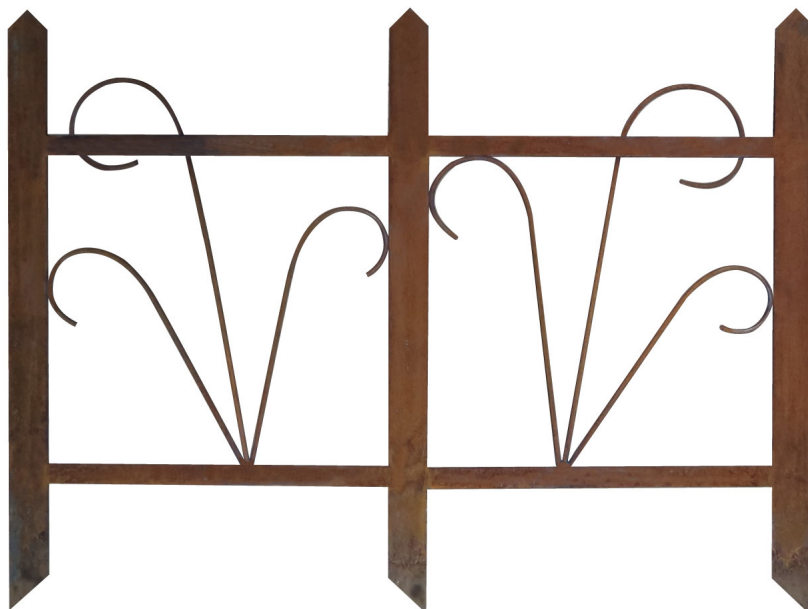

Petites barrière tiges courbées

Note : Pas noté

[Poser une question sur ce produit](#)

Description du produit Barrière à planter. Pour soutenir vos plantes, cadrer vos massifs...
80cm de longueur, 60cm de hauteur.
S'enfonce jusqu'à 15 cm dans le sol.